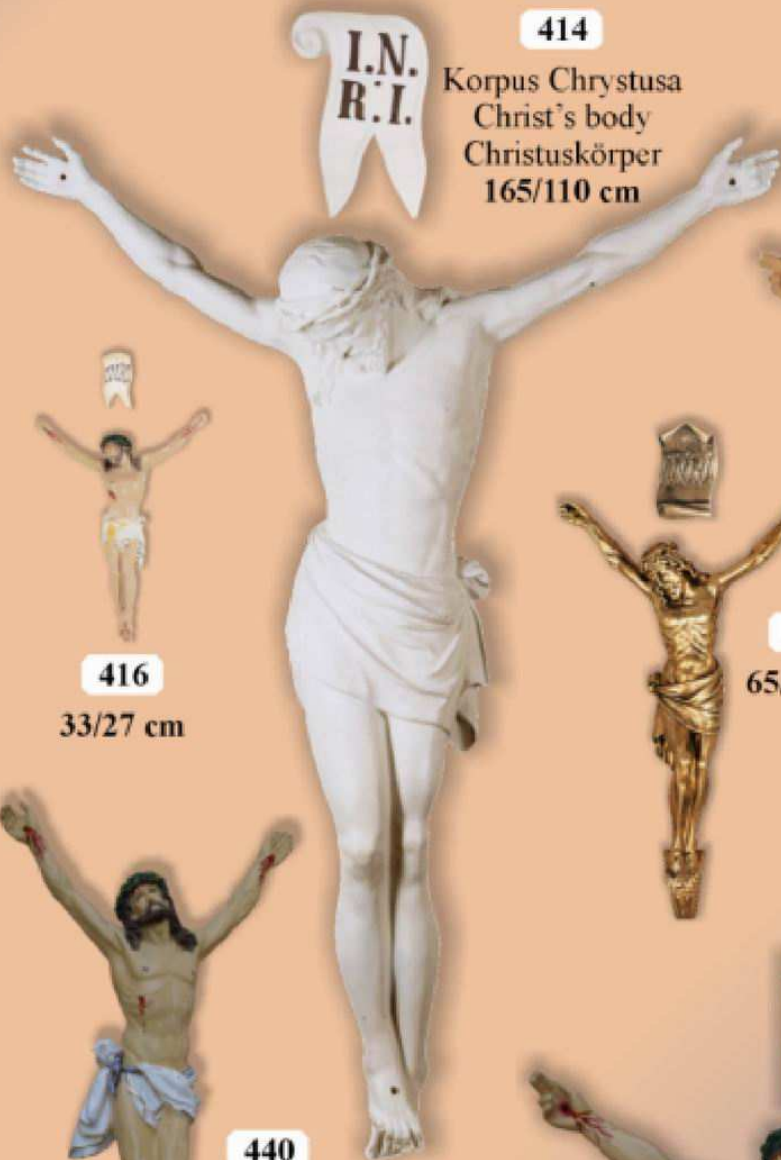

405
99 cm

407

Chrystus Król
Christ the King
Christus der König
120 cm

409

Jezus Miłosierny
Jesus the Merciful
Jesús der Barmherzige
120 cm

408

75 cm

434

Jezus Miłosierny
Jesus the Merciful
Jesús der Barmherzige
170 cm

406

Serce Pana Jezusa
The Heart of Jesus
Das Herz Christi
55 cm

410

Dzieciątko Świat
Infant the Globe
Das Christkind mit der Erdkugel
65 cm

414

Korpus Chrystusa
Christ's body
Christuskörper
165/110 cm

415

125/80 cm

416

33/27 cm

417

65/36 cm